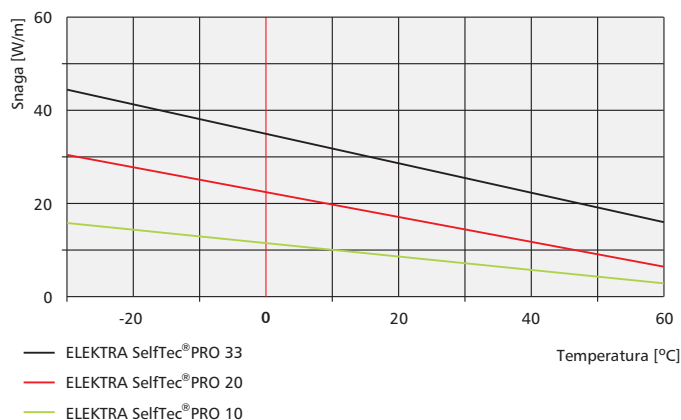

ELEKTRA Grejni kabl

Samo-regulirajući SelfTec[®]PRO

ELEKTRA SelfTec[®]PRO Samoregulirajući grejni kablovi na kalemu. Napredni sistem zaštite od smrzavanja za cevi, oluke, odvodne cevi, ventile i druge objekte koji se mogu oštetiti niskim temperaturama.

ELEKTRA SelfTec[®]PRO

Ovaj paket sadrži:

- ELEKTRA SelfTec[®]PRO grejni kabl na kalemu

> Tehnički podaci:

Izlazna snaga (+10°C):	10, 20 ili 33 W/m
Izlazna snaga (0°C u hladnoj vodi):	30 W/m (SelfTec [®] PRO20) 45 W/m (SelfTec [®] PRO33)
Napajanje:	230 V ~ 50/60 Hz
Spoljna dimenzija kabela:	~ 7 x 11 mm (10, 20 W/m), ~ 7 x 13 mm (33 W/m)
Min. temperatura instalacije:	-30°C
Max. radna temperatura :	+65°C
Max. temperatura izlaganja:	+85°C isključenje
Tip grejnog kabela:	samo-regulirajući, napajanje na jednoj strani
Zaštita spoljna grejnog kabela:	100% zaštićen, PET pokrivena aluminijumska folija, oplet od pokalajisanog bakra
Provodnik:	kalajisani bakar 2 x 1.1 mm ² (10, 20 W/m), 2 x 1.35 mm ² (33 W/m)
Izolacija:	modifikovani poliolefin
Spoljni omotač:	UV otporan poliolefin bez halogena
Min. radijus savijanja kabela:	3.5 D
Maks. dužina kabela po kolu:	vidi sledeću stranicu
Maks. prekidač, C-tip:	vidi sledeću stranicu
Čvrstoća deformacije:	> 1500 N
Vučna snaga:	> 300 N
Sertifikati proizvoda:	EAC
Sertifikat ISO 9001:	IQNET, PCBC
Oznaka proizvoda:	CE